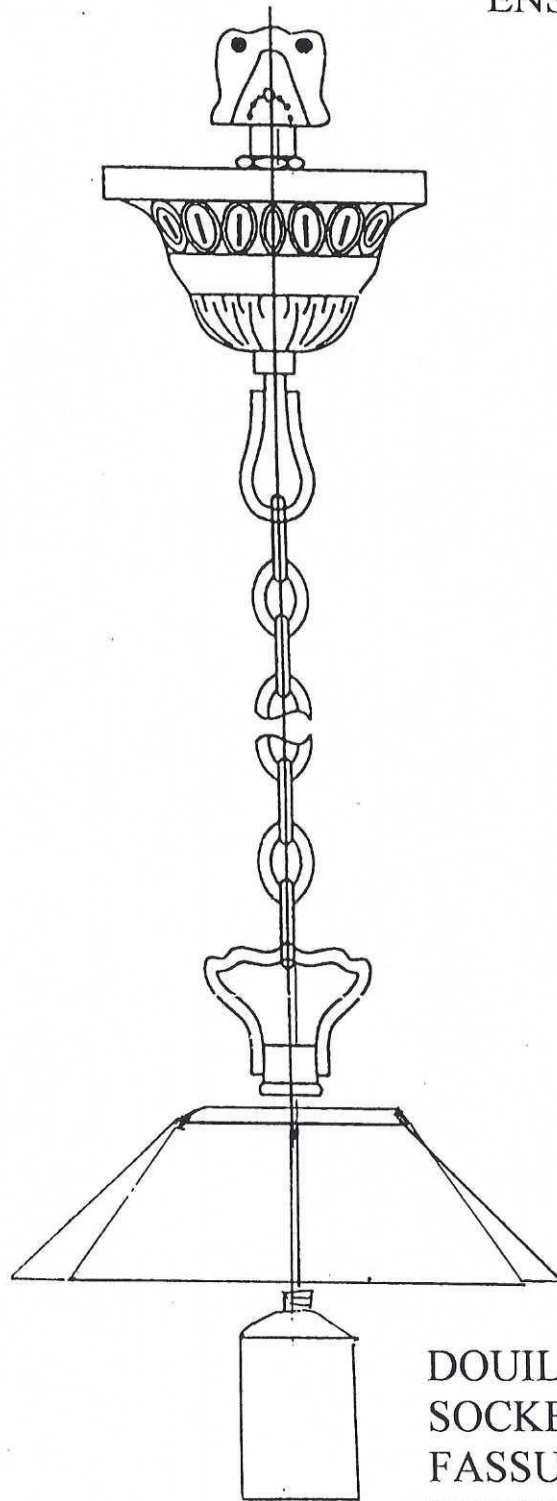

Artistar®

C1

ASSEMBLAGE
ASSEMBLY
ZUSAMMENSETZEN
ENSAMBLADURA

DOME
SHADE
SCHIRM
PANTALLA

DOUILLE
SOCKET
FASSUNG
PORTE LAMPARA