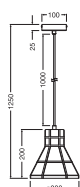

### Maße & Gewicht

Durchmesser	200,00 mm
Höhe	1250,00 mm
Produktgewicht	1480,00 g

DECOR CONCRETE BIM  
PENDANT E27 DG