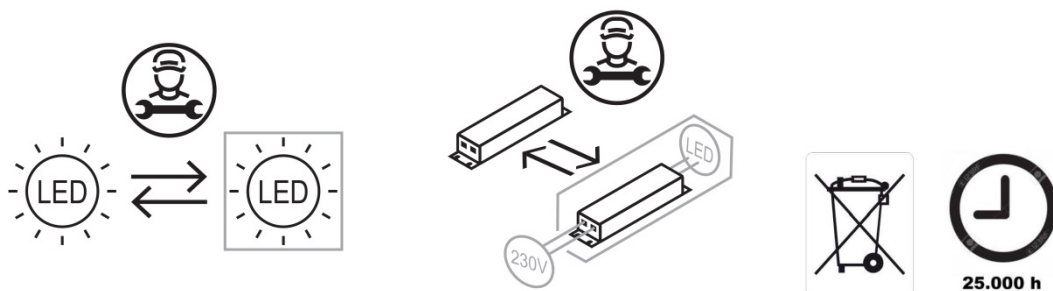

BANKAMP®

die Leuchtenmanufaktur

6097/1-xx

Dieses Produkt enthält eine Lichtquelle der Energieeffizienzklasse F

Ⓕ Ce produit contient une source lumineuse de classe d'efficacité énergétique F

Ⓖ Dit product bevat een lichtbron van energie-efficiëntieklasse F

Ⓖ This product contains a light source of energy efficiency class F

BANKAMP®

die Leuchtenmanufaktur

Bedienung des Tastdimmers:

Durch einmaliges drücken des Tastdimmers lässt sich Ihre Leuchte An- bzw. Ausschalten. Halten Sie den Tastdimmer gedrückt, so ändert sich die Lichtstärke .

Fonctionnement du variateur à bouton-poussoir:

Vous pouvez allumer ou éteindre votre éclairage en appuyant une fois sur le bouton-poussoir de variation.

Si vous maintenez le bouton-poussoir gradateur enfoncé, l'intensité lumineuse e la lumière change.