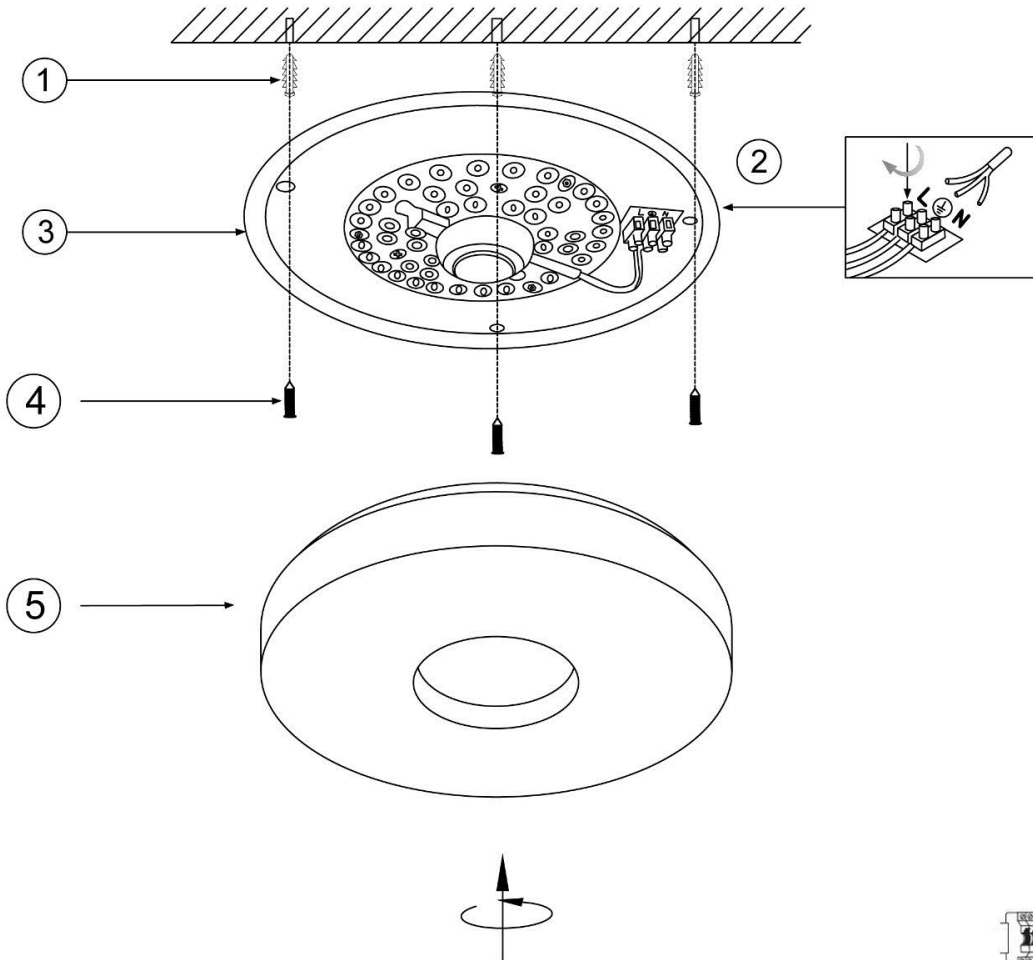

(DE)	(GB)	(FR)	(NL)	(PL)	(NO)	(DK)
L	Stromführender Leiter	Live conductor	Conducteur	Spanningvoerende draad	Przewód prądowy	Strømførende leder	Strømførende leder
	Schutzleiter	Earth conductor	Conducteur de protection (terre)	Aardkabel	Przewód uziemiający	Jordledningen	Jordledningen
N	Neutralleiter	Neutral conductor	Conducteur neutre	Nulleider	Przewód zerowy	Nøytralleider	Neutralleider

	(SE)	(FI)	(IT)	(ES)	(CZ)	(PT)	(GR)
L	Strömförande ledare	Virtajohdin	Conduttore sotto tensione	Líneas conductoras de corriente	Vodič pod napětím	Condutor vivo	Ρευματοφόρος αγωγός
	Skyddsledare	Suojajohdin	Conduttore di terra	Conductor de protección	Ochranný vodič	Condutor de terra	Αγωγός γείωσης
N	Neutralledare	Nollajohdin	Conduttore neutro	Conductor neutro	Neutrální vodič	Condutor neutro	Ουδέτερος αγωγός