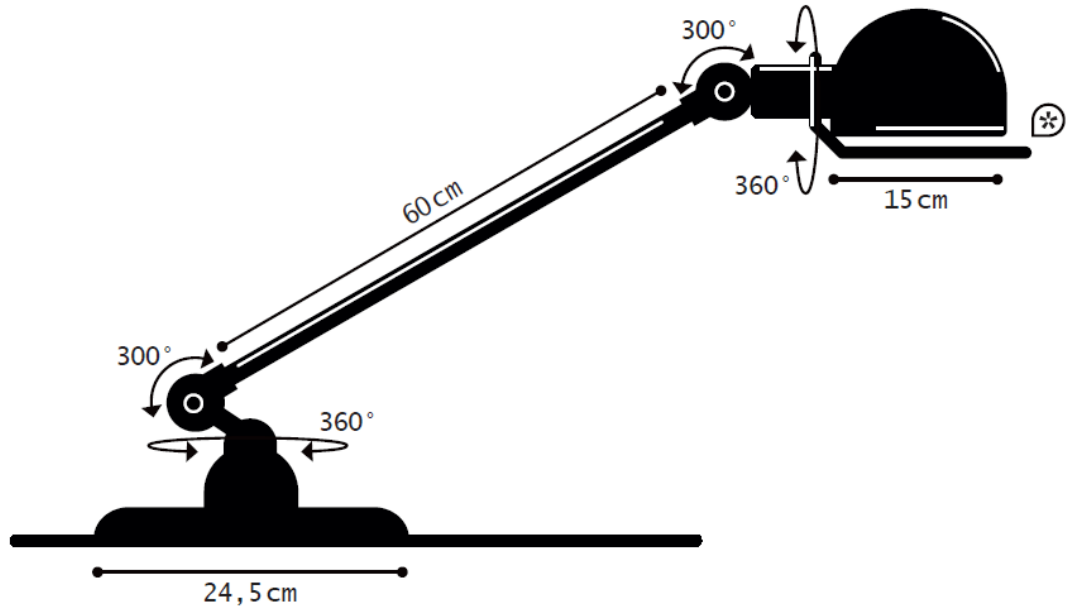

LOFT® REF. D6000

TECHNICAL SHEET FICHE TECHNIQUE