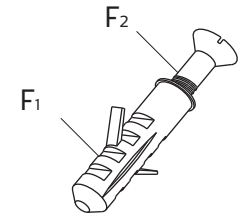

BLACKOUT

SE101 1B EXT
SE101 1T EXT
optional
SR010 2B EXT

SE101 2B EXT
SE101 2T EXT
optional
SR010 2B EXT

220-240 V.
max 1x23W E27

IP65

Karman srl

Via A. Grandi, San Martino del piano, 61034 Fossombrone (PU), Italy - p.iva 02175640412 tel +39 0721 71 5042 r.a fax +39 0721 716640 - www.karmanitalia.it

C - 01

2x F

1x P