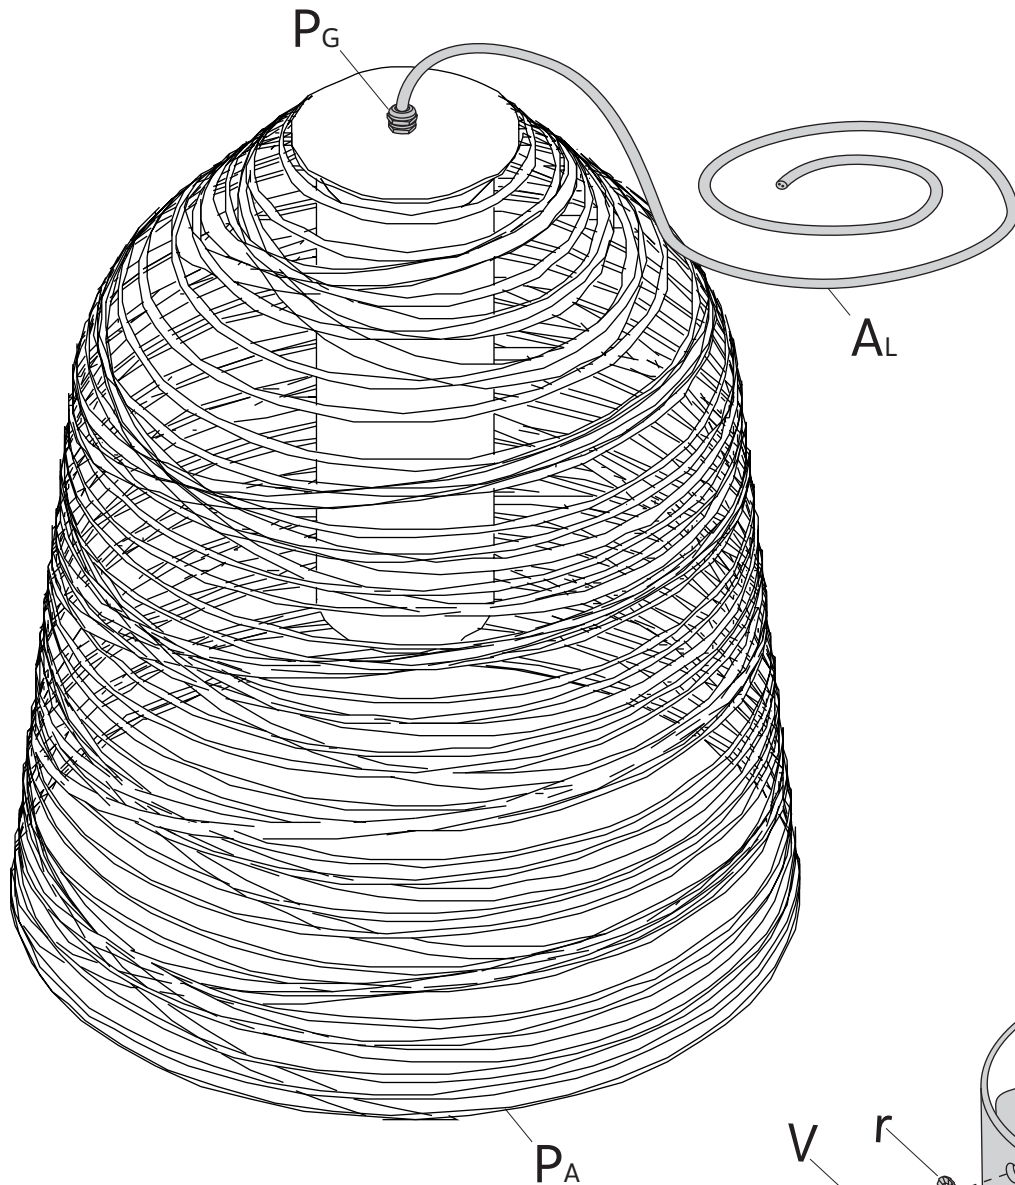

BLACKOUT

SE101 1B EXT
SE101 1T EXT
optional
SR010 2B EXT

SE101 2B EXT
SE101 2T EXT
optional
SR010 2B EXT

220-240 V.
max 1x23W E27

IP65

Karman srl

Via A. Grandi, San Martino del piano, 61034 Fossombrone (PU), Italy - p.iva 02175640412 tel +39 0721 71 5042 r.a fax +39 0721 716640 - www.karmanitalia.it

C - 01

2x F

1x P