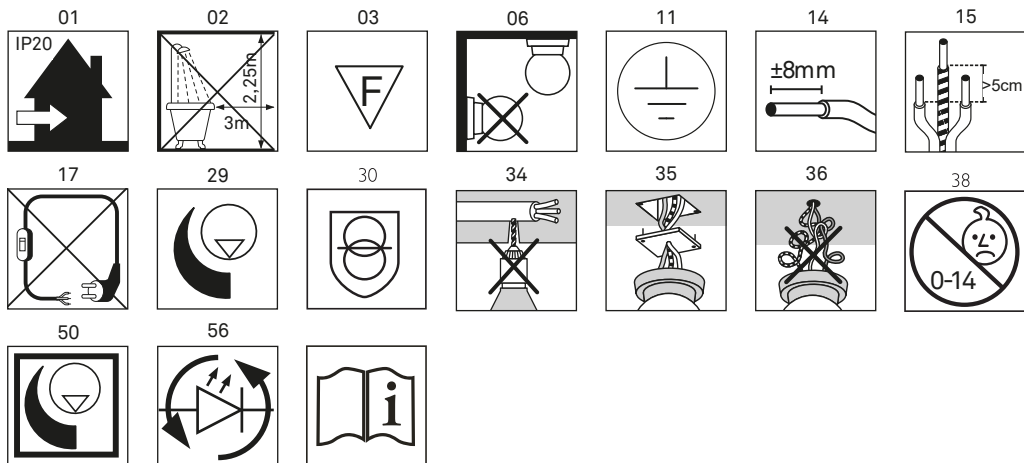

MESH

design Francisco Gomez Paz

**LUCE
PLAN**

D86KW..081A...082A...083A...084A...085A

D86KW..101A...102A...103A...104A...105A

Luceplan Mesh

NEW 2021 !!

Google Play
App Store

D86KW101A
D86KW102A
D86KW103A
D86KW104A
D86KW105A

D86KW081A
D86KW082A
D86KW083A
D86KW084A
D86KW085A

- D86KW101A
- D86KW102A
- D86KW103A
- D86KW104A
- D86KW105A

kg 7kg **lb** 15,4lb

- D86KW081A
- D86KW082A
- D86KW083A
- D86KW084A
- D86KW085A

Click!

2.1

2.2

2.3

2.4

3

L. = MAX 30 cm
(11.8")

4