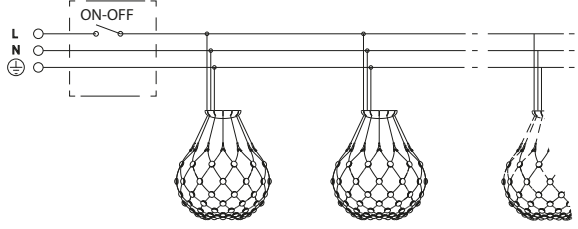

D86KW101A
D86KW102A
D86KW103A
D86KW104A
D86KW105A

D86KW081A
D86KW082A
D86KW083A
D86KW084A
D86KW085A

- D86KW101A
- D86KW102A
- D86KW103A
- D86KW104A
- D86KW105A

kg 7kg **lb** 15,4lb

- D86KW081A
- D86KW082A
- D86KW083A
- D86KW084A
- D86KW085A

kg 5,6kg **lb** 12,3lb

1

A

APP
www.luceplan.com/products/mesh-wireless

1

B

APP
www.luceplan.com/products/mesh-wireless

2

Click!

2.1

2.2

2.3

2.4

3

L. = MAX 30 cm
(11.8")

4