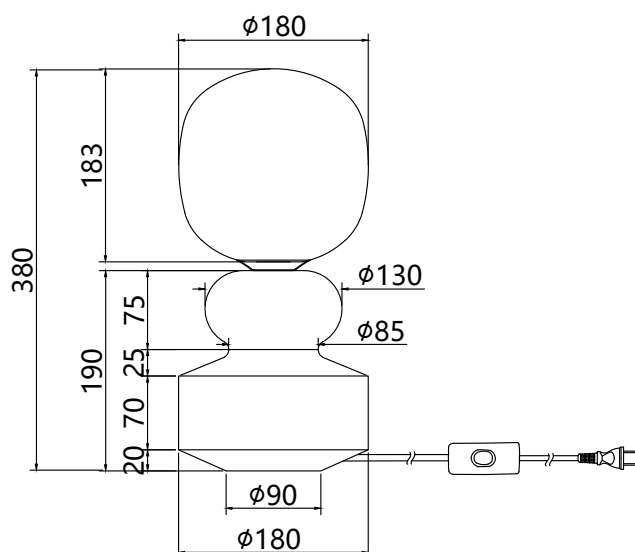

10025874

1x E14 LED max. 10W

230V ~ 50Hz

Μαßeinheit/Unit of measure/ Unité de mesure: mm

(DE) Bestimmungsgemäße Verwendung

(GB) Intended use / (FR) Utilisation conforme / (NL) Beoogd gebruik / (PL) Stosowanie zgodnie z przeznaczeniem /
 (NO) Riktig bruk / (DK) Korrekt brug / (SE) Avsedd användning / (FI) Määräystenmukainen käyttö
 (IT) Impiego appropriato / (ES) Uso prescrito / (CZ) Použití v souladu s určením / (PT) Utilização correta / (GR) Ενδειγμένη χρήση