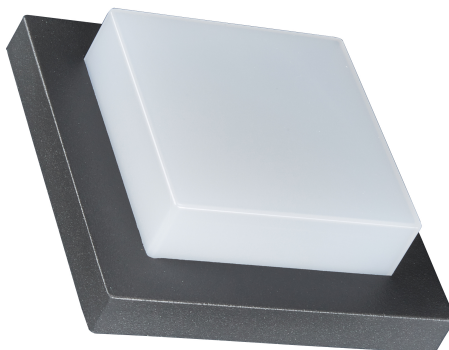

9618018

4,9W LED / 4,9W Total
incl. LED Board: L9001769
230V ~ 50Hz

(DE) Bestimmungsgemäße Verwendung

(GB) Intended use / (FR) Utilisation conforme / (NL) Beoogd gebruik / (PL) Stosowanie zgodnie z przeznaczeniem /
(NO) Riktig bruk / (DK) Korrekt brug / (SE) Avsedd användning / (FI) Määräystenmukainen käyttö
(IT) Impiego appropriato / (ES) Uso prescrito / (CZ) Použití v souladu s určením / (PT) Utilização correta / (GR) Ενδεδειγμένη χρήση

(DE)	Ortsfeste Verwendung als Wandleuchte im Außenbereich	(GB)	Provided for stationary use on walls, outdoors
(FR)	Installation fixe en tant qu'applique extérieure	(NL)	Vast gebruik als wandlamp buitenshuis
(PL)	Do montażu stacjonarnego jako lampa ścienna na zewnątrz	(NO)	Til stasjonært bruk som vegglampe utendørs
(DK)	Til stationær brug som væglampe udendørs	(SE)	Används som fast väggampa utomhus
(FI)	Kiinteä käyttö ulkotilojen seinävalaisimena	(IT)	Impiego fisso come applique in ambienti esterni
(ES)	Empleo fijo en tanto lámpara de pared en el exterior	(CZ)	Stacionární použití jako nástěnné svítidlo v exteriéru
(PT)	Aplicação fixa como luminária de parede em exteriores	(GR)	Σταθερή χρήση ως φωτιστικό τοίχου σε εξωτερικό χώρο