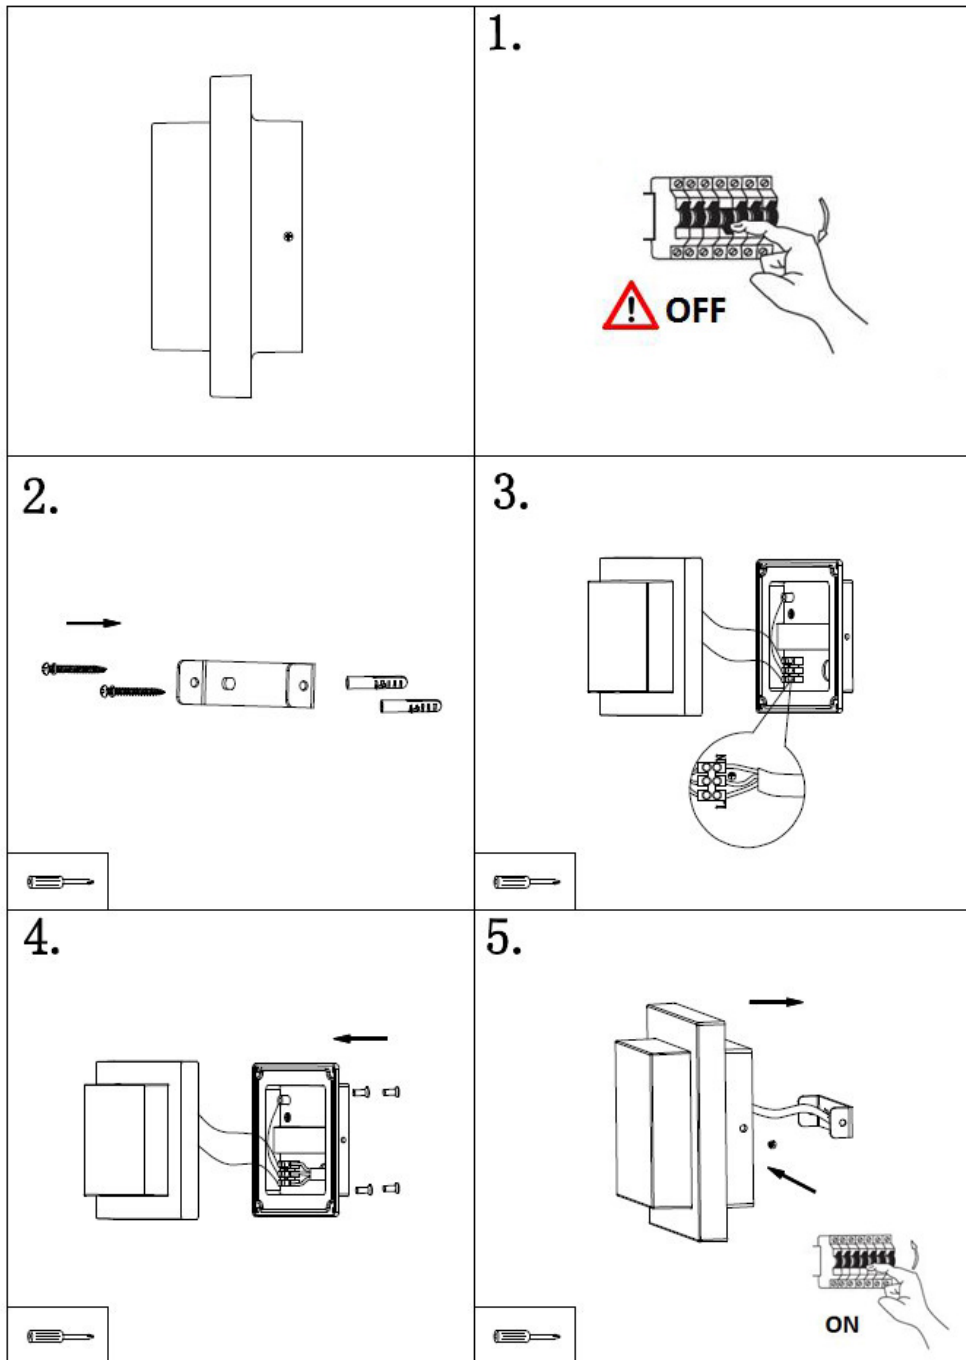

(DE)	1 Wandleuchte Montagematerial Montageanleitung	(GB)	1 Wall light Installation hardware Mounting instructions	(FR)	1 Applique Matériel de montage Instructions de montage
(NL)	1 Wandlamp Monteringsmateriale Montagehandleiding	(PL)	1 Lampa ścienna Elementy montażowe Instrukcja montażu	(NO)	1 Vegglampe Monteringsmateriale Brukerveiledning
(DK)	1 Væglampe Monteringsmateriale Brugervejledning	(SE)	1 Væggampa Monteringsmaterial Monteringsanvisning	(FI)	1 Seinävalaisin Asennus materiaali Asennusohjeet
(IT)	1 Applique Materiale di montaggio Istruzioni di montaggio	(ES)	1 Lámpara de pared Material de montaje Instrucciones de montaje	(CZ)	1 Nástěnné svítidlo Materiál pro montáž Návod k montáži
(PT)	1 Luminária de parede Material de montagem Instruções de montagem	(GR)	1 Φωτιστικό τοίχου Υλικά συναρμολόγησης Οδηγίες συναρμολόγησης		