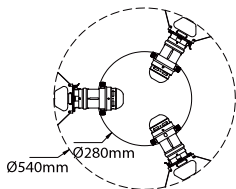

Lindby

Art.-No.: 9624401

3x GU10
max. 10W LED
230V~50Hz

 IP20

LUQOM Holding GmbH · Rabanusstraße 16 D-36037 Fulda · www.lindby.eu