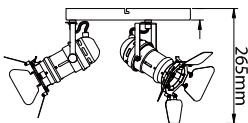

Lindby

Art.-No.: 9624401

3x GU10
max. 10W LED
230V~50Hz

 IP20

LUQOM Holding GmbH · Rabanusstraße 16 D-36037 Fulda · www.lindby.eu