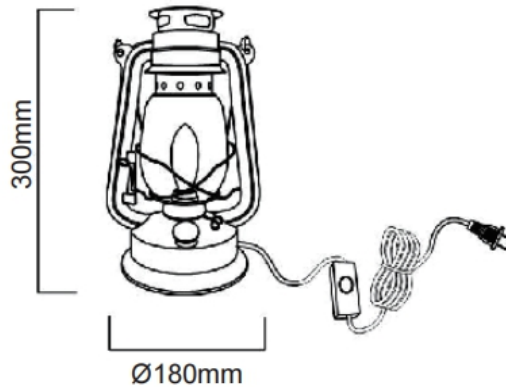

# 9624812

1x E14 LED max. 10W  
230V ~ 50Hz