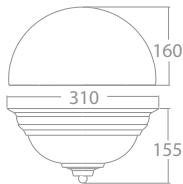

Lindby

Art.-No.: 4018220

1x E27 LED

max. 15W

230V~50Hz

IP20

UK
CA

LUQOM Holding GmbH · Rabanusstraße 16 D-36037 Fulda · www.lindby.eu