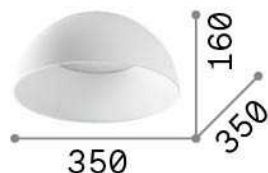

## Interno - Lampade da soffitto

Indoor ceiling mounted lamp with integrated LED sources and direct light emission

<b>Ean</b>	8021696297149
<b>Articolo</b>	COROLLA-1 PL
<b>Installazione</b>	Lampade da soffitto
<b>Garanzia</b>	5 years
<b>Peso lordo</b>	3.26 kg
<b>Volume</b>	0.027378 m <sup>3</sup>

## Info sorgente e prestazionali

<b>Sorgente integrata</b>	Integrated LED module
<b>Sorgente sostituibile</b>	Replaceable (by qualified operators only)
<b>Potenza</b>	LED 24 W
<b>Emissione</b>	Direct
<b>Consumo massimo</b>	max 24,00 W
<b>Caratteristiche LED</b>	LED SMD
<b>CCT LED</b>	3000 K
<b>Durata LED (t. 25°C)</b>	50000 h
<b>CRI</b>	> 80
<b>Fascio luminoso</b>	100°
<b>Flusso sorgente</b>	2800 lm
<b>Flusso utile</b>	1270 lm
<b>Lampadina inclusa</b>	1 - E14 OLIVA 4W 3000K CRI80 SATIN