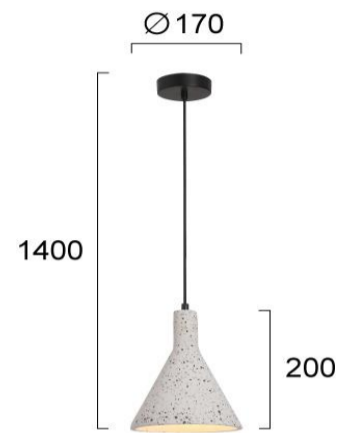

**Product Datasheet**

<b>Code</b>	4297400
<b>Description</b>	Pendant Light White Dot
<b>Family</b>	DOT
<b>Type</b>	PENDANT
<b>Type of Lamp</b>	E27
<b>Watt</b>	1 x Max 60W
<b>Volt</b>	220-240 VAC
<b>Hertz</b>	50-60 Hz
<b>Class</b>	Class I
<b>IP</b>	IP20
<b>Environment</b>	Indoor
<b>Color</b>	WHITE
<b>Material</b>	CONCRETE
<b>Length</b>	D:170
<b>Height</b>	H:1400
<b>Width</b>	h:200