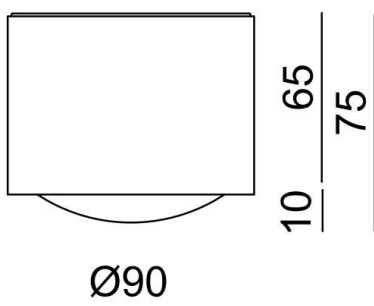

**MAG**

**222-00287**

MAG MINI SD DECKENAUFBAULEUCHTE weiß, ähnlich RAL 9016, Linse Ausstrahlwinkel 45°, Lichtaustritt direkt, UGR <16, mit Betriebsgerät, max. 500mA, Dimmbarkeit: Phasenabschnitt, IP44,

**SKIZZE**

**TECHNISCHE DETAILS**

Systemleistung [W]	11
Leuchtmittel	LED
Lichtstrom [lm]	890/970
Strom Sek. [mA]	500
Lichtfarbe [K]	2700/3000K
CRI	>90
UGR	<16
Optik	Linse
Betriebsgerät	mit Betriebsgerät
Dimmbarkeit	Phasenabschnitt
Lichtaustritt	direkt
Ausstrahlwinkel [°]	45°
Spannung [V]	220-240V 50/60Hz
Höhe [mm]	75
Durchmesser [mm]	90
Schutzart [IP]	IP44
Schutzklasse	Schutzklasse I
Stoßfestigkeit	IK02
Nettogewicht [kg]	1,00
Farbe Leuchte	weiß
RAL	9016
EAN-Nummer	9010979282179
Lebensdauer [h]	L80 B10 50 000
Energieeffizienzkl.	D
Anz Leuchten B16A	200

**LICHTVERTEILUNGSKURVE**

Energielabel

Die Werte sind Bemessungswerte. Leistung und Lichtstrom unterliegen initial einer Toleranz von +/- 10%. Toleranz der Farbtemperatur: +/- 150 K. Die Werte gelten wenn nicht anders angegeben für eine Umgebungstemperatur von 25°C.