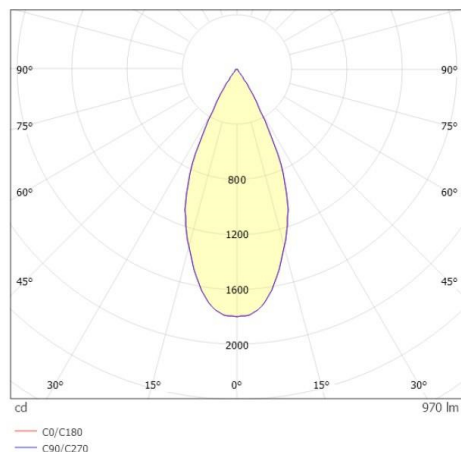

**MAG**

**222-00287**

MAG MINI SD DECKENAUFBAULEUCHTE weiß, ähnlich RAL 9016, Linse Ausstrahlwinkel 45°, Lichtaustritt direkt, UGR <16, mit Betriebsgerät, max. 500mA, Dimmbarkeit: Phasenabschnitt, IP44,

**SKIZZE**

**TECHNISCHE DETAILS**

Systemleistung [W]	11
Leuchtmittel	LED
Lichtstrom [lm]	890/970
Strom Sek. [mA]	500
Lichtfarbe [K]	2700/3000K
CRI	>90
UGR	<16
Optik	Linse
Betriebsgerät	mit Betriebsgerät
Dimmbarkeit	Phasenabschnitt
Lichtaustritt	direkt
Ausstrahlwinkel [°]	45°
Spannung [V]	220-240V 50/60Hz
Höhe [mm]	75
Durchmesser [mm]	90
Schutzart [IP]	IP44
Schutzklasse	Schutzklasse I
Stoßfestigkeit	IK02
Nettogewicht [kg]	1,00
Farbe Leuchte	weiß
RAL	9016
EAN-Nummer	9010979282179
Lebensdauer [h]	L80 B10 50 000
Energieeffizienzkl.	D
Anz Leuchten B16A	200

**LICHTVERTEILUNGSKURVE**

Energielabel

Die Werte sind Bemessungswerte. Leistung und Lichtstrom unterliegen initial einer Toleranz von +/- 10%. Toleranz der Farbtemperatur: +/- 150 K. Die Werte gelten wenn nicht anders angegeben für eine Umgebungstemperatur von 25°C.