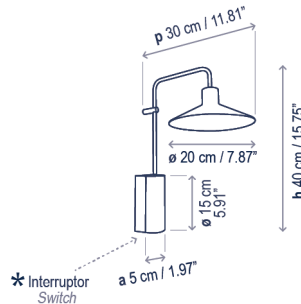

Platet A/02

Diseño / Design:
Christophe Mathieu / 2020

Tipología: Aplique
Typology: Wall lamp

Ambiente: Interior
Environment: Indoor

Descripción técnica / Technical description:

Peso Neto: 0,77 kg
Net Weight: 0,77 kg

1 Caja/Box | 47 x 47 x 39 cm | 0,09 m³
Peso bruto / Gross Weight: 2,95 kg

Materiales: Aluminio, Latón, Hierro
Materials: Aluminum, Brass, Iron

Interior de la pantalla en blanco
White inner lampshade

*Con interruptor
*With switch