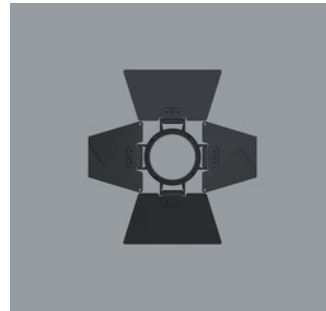

AC006008
Bread and Pastry Filter
Filterhalter: Kunststoff, schwarz, 360°
drehbar. Werkzeuglos wechselbar.

AC006004
Blue Light Filter
Filterhalter: Kunststoff, schwarz, 360°
drehbar. Werkzeuglos wechselbar.

AC005004
Blendschutzklappen 8fach
Aluminium, schwarz lackiert.