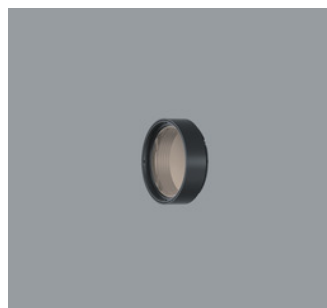

AC006003
Warm Filter Plus
Filterhalter: Kunststoff, schwarz, 360°
drehbar. Werkzeuglos wechselbar.