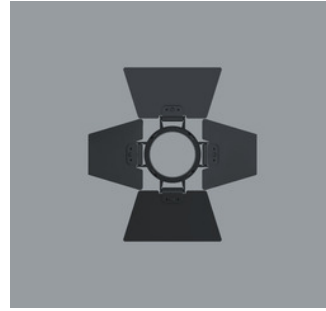

AC006010
Marbled Meat Filter
Filterhalter: Kunststoff, schwarz, 360°
drehbar. Werkzeuglos wechselbar.

AC006008
Bread and Pastry Filter
Filterhalter: Kunststoff, schwarz, 360°
drehbar. Werkzeuglos wechselbar.

AC005004
Blendschutzklappen 8fach
Aluminium, schwarz lackiert.

AC005002
Blendschutzklappen 4fach
Aluminium, schwarz lackiert.