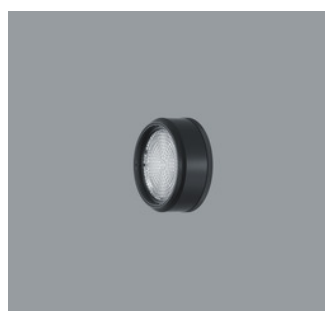

A0014853 Weiß (RAL9002)
 LED 12,4W 1208lm 3000K Warmweiß
 Casambi Bluetooth
 Version 1
 Baugröße S
 Darklight Linse spot

Produktbeschreibung
 Gehäuse: Aluminiumguss, pulverbeschichtet; am Ausleger 270° schwenkbar. Obere Abdeckung Kunststoff.
 Ausleger: Aluminiumguss/Kunststoff, lackiert; am Adapter 360° drehbar.
 Minirail Adapter für ERCO Minirail Stromschiene 48V: Kunststoff, weiß.
 ERCO Betriebsgerät.
 Add-on Control Unit: Casambi Bluetooth.
 LED-Modul: High-power LEDs. Kollimatoroptik aus optischem Polymer.
 Lens Unit: Kunststoff, weiß. Darklight Linse aus optischem Polymer. Optischer cut-off 50°.
 Steuerung über Casambi App (Android/iOS) mit Bluetooth Low Energy (BLE) fähigen Mobilgeräten oder „Casambi Ready“ Produkten.
 Gewicht 0,45kg

AC002005
 Lens Unit wallwash
 Kunststoff, schwarz lackiert, 360°
 drehbar. Werkzeuglos wechselbar.
 Entspiegelte Spherolitlinse aus opti-
 schem Polymer.

AC002035
 Lens Unit extra wide flood
 Kunststoff, weiß, 360° drehbar. Werk-
 zeuglos wechselbar.
 Darklight Linse aus optischem Polymer.

AC002037
 Lens Unit wallwash
 Kunststoff, weiß, 360° drehbar. Werk-
 zeuglos wechselbar.
 Entspiegelte Spherolitlinse aus opti-
 schem Polymer.

AC002032
 Lens Unit oval flood
 Kunststoff, weiß, 360° drehbar. Werk-
 zeuglos wechselbar.
 Entspiegelte Spherolitlinse aus opti-
 schem Polymer.