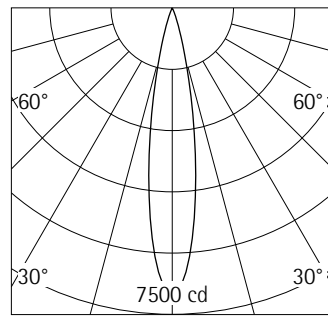

h(m)	E(lx)	D(m)
		18°
1	7013	0.32
2	1753	0.63
3	779	0.95
4	438	1.27
5	281	1.58

Technische Daten

Leuchtenlichtstrom	866lm
Anschlussleistung	13,9W
Lichtausbeute	62lm/W
Farbtoleranz	1,5 SDCM
Farbwiedergabeindex	Ra 92
Lichtstromerhalt (LED-Herstellerangaben)	L90/B10 ≤50000h L90 ≤100000h
LED failure rate	0,1% ≤50000h
Dimmbereich	0,1%-100%
Dimmmethode	CCR
LMF	E
Energieeffizienzklasse	EEI A+
Standbyleistung pro Betriebsgerät	0,3W
Leuchten pro Sicherungsautomat B16	--