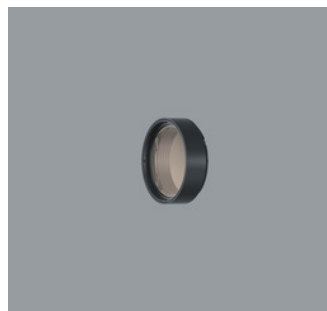

AC006005
Warm Filter
Filterhalter: Kunststoff, schwarz, 360°
drehbar. Werkzeuglos wechselbar.