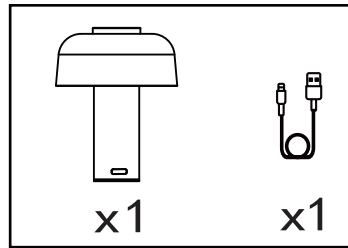

EGLO

www.eglo.com

Art.-Nr.: 900982/900983/900984

not include

901093
1 charger

901094
6 charger

A

B

C

USB-C:
Eingangsspannung
(USB-Anschluss):
DC 5V/1A