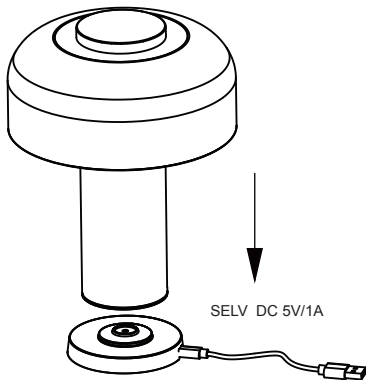

EGLO

www.eglo.com

Art.-Nr.: 900982/900983/900984

not include

901093
1 charger

901094
6 charger

A

B

C

USB-C:
Eingangsspannung
(USB-Anschluss):
DC 5V/1A