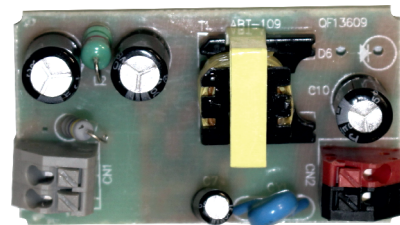

1 x

Art.-No.: 8200409.210