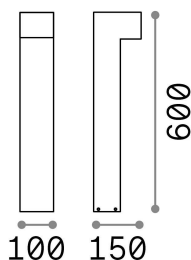

Info generali

Esterno - Lampade da terra

Outdoor ground mounted bollard with multiple sources and direct light emission

Ean	8021696115078
Articolo	SIRIO PT2 H60 ANTRACITE
Installazione	Lampade da terra
Garanzia	5 years
Peso lordo	1.86 kg
Volume	0.013608 m ³

Info tecniche e installative

Peso netto	1.55 kg
Classe di isolamento	I
Grado di protezione	IP44
Conformità	CE
Temperatura d'esercizio	-
Efficienza a pieno carico	X
Dimmer	Determined by the light bulb
Alimentazione	220-240 V AC
Alimentatore	Not required

Info sorgente e prestazionali

Sorgente integrata	Light bulb (not included)
Sorgente sostituibile	No
Potenza	G9 max 2 x 15 W
Emissione	Direct
Consumo massimo	-