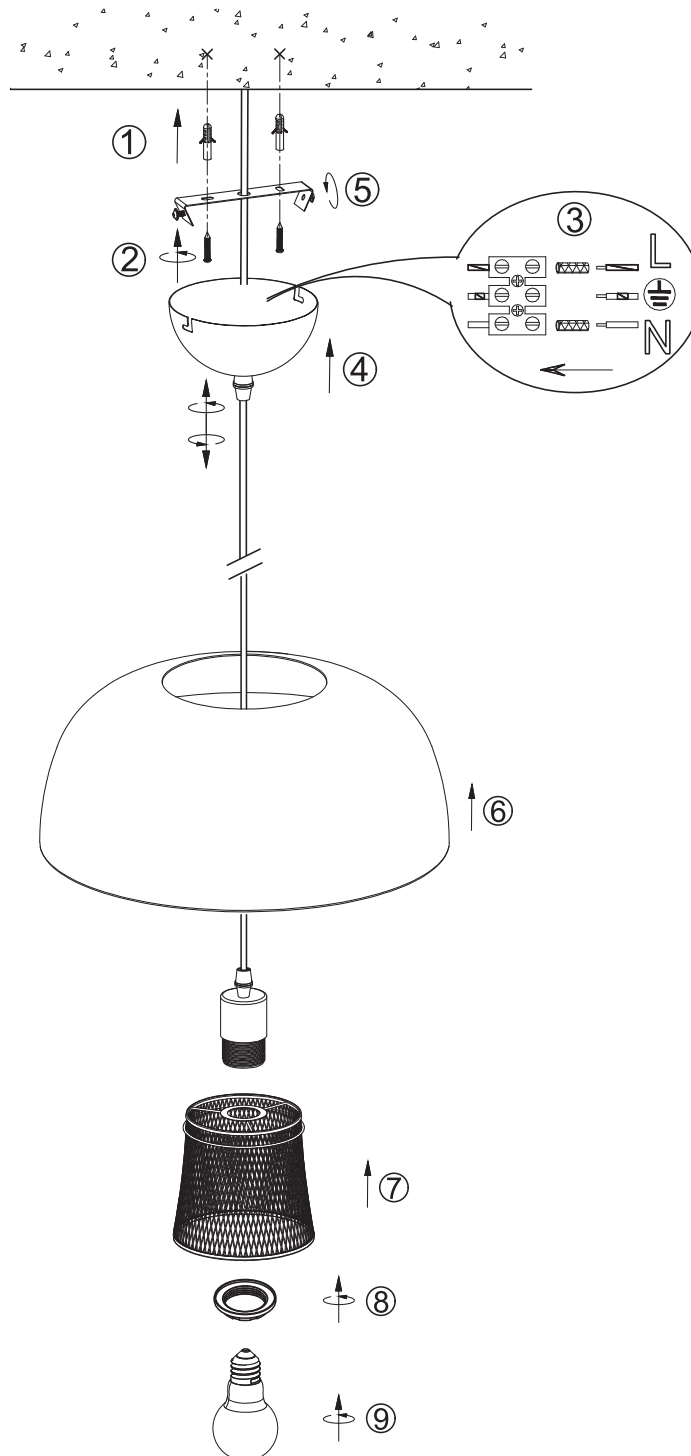

(SR) UPOZORENJE!

Prije početka montaže, pažljivo pročitajte sigurnosne upute!

(UK) ПОПЕРЕДЖЕННЯ!

Перед розбиранням, будь ласка, уважно прочитайте інструкції з техніки безпеки!

230V~50Hz, 1 x E27/max.40W

reality-leuchten.de/
R30811932