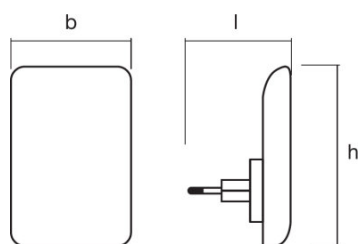

Photometrische Daten

<b>Farbtemperatur</b>	3000 K
<b>Farbwiedergabeindex Ra</b>	>80
<b>Lichtfarbe (Bezeichnung)</b>	Warm White
<b>Lichtstrom</b>	5 lm
<b>Lichtausbeute</b>	18 lm/W

Abmessungen & Gewicht

<b>Länge</b>	60,0 mm
<b>Breite</b>	60,0 mm
<b>Höhe</b>	90,0 mm
<b>Produktgewicht</b>	46,00 g