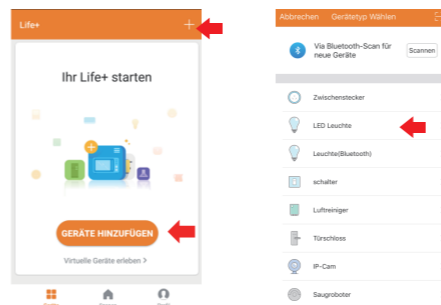

Bedienung der Leuchte über die MEDION Life + App / Operation of the light via MEDION Life + App

1. Downloaden Sie die kostenlose MEDION Life + App.
1. Download the free MEDION Life + app.

2. Registrieren Sie sich bzw. loggen Sie sich in der MEDION Life + App ein. Das von Ihnen gewählte Passwort sollte 6-20 Zeichen lang sein, Großbuchstaben, Zahlen und Sonderzeichen enthalten.
2. Register or log in to the MEDION Life + app. The chosen password should have 6-20 signs, include capital letters, numbers and special signs.
3. Bringen Sie die Leuchte in den Anlernmodus, indem Sie die Leuchte 3x Aus- und wieder Einschalten. Die Leuchte beginnt zu blinken und kann der MEDION Life + App hinzugefügt werden.
3. Put the light in teach-in mode by switching the light off and on 3 times. The light starts flashing and can be added to the MEDION Life + app.

4. Im eingeloggten Zustand können Sie Ihre Leuchte in die App einbinden: klicken Sie "+" in der oberen rechten Ecke oder auf den Button "Gerät Hinzufügen". Wählen Sie das gewünschte Gerät aus.

4. When logged in, you can integrate your light in the app: click "+" in the upper right corner or on the button "Add device". Select the desired device.