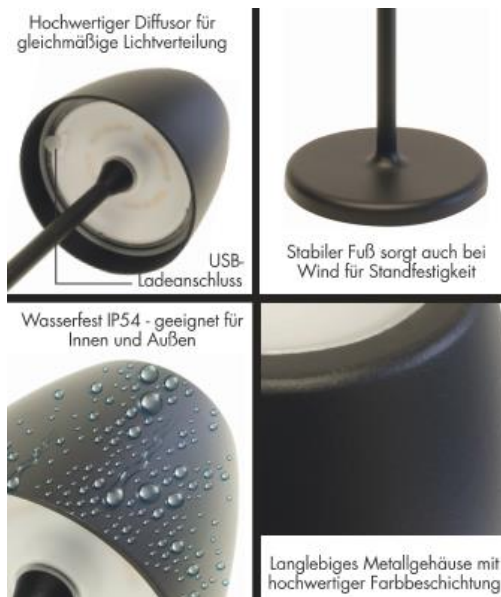

gemäß EU-Verordnung Nr. 874/2012

Hinweise und Empfehlungen

Zubehör

Inklusive 1,5m USB-Ladekabel und
100-240V USB-Ladegerät

Hinweise