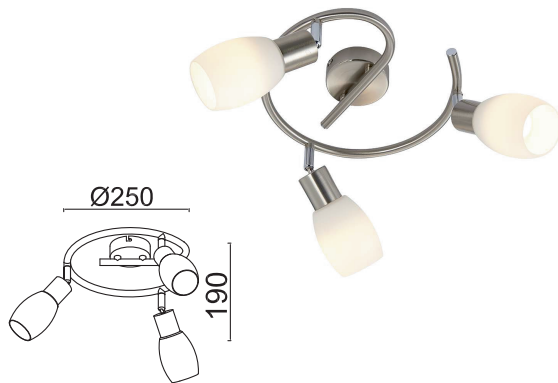

Lindby

UOM:mm

Art.-No.: 9621266

3x E14 LED
max. 10W
230V~50Hz

LUQOM Holding GmbH · Rabanusstraße 16 D-36037 Fulda · www.lindby.eu