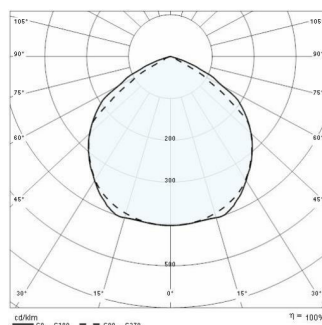

## Beschreibung

- LED-Scheinwerfer für den Außen- und Innenbereich, bestehend aus:
- Kompaktes Gehäuse aus gestrichenem Aluminiumdruckguss
  - Diffusor aus extrahellem gehärtetem Flachglas, mit innen aufgebrachtem Siebdruck
  - Aluminiumreflektor
  - Kabelverschraubung M16x1.5 für Kabel mit Ø 5-10 mm
  - LED Module 220-240V 50/60 Hz geschützt gegen Überspannung bis 500 V
  - Äußere Schrauben aus Edelstahl
  - Einstellbarer Ausleger, aus Aludruckguss, lackiert
  - Mit 3 Meter Kabel H05RN-F 3G1 mm<sup>2</sup>
  - Erdspeiß aus Technopolymer zur Erdbefestigung lieferbar

## Photometrische Daten

## Technische Zeichnung