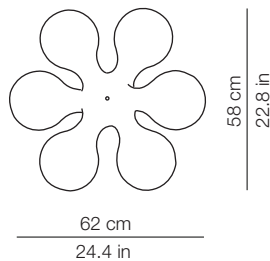

## DIMENSIONI - DIMENSIONS

Front view

Top view

## IMBALLO - PACKAGING

Volume: 0.210 m<sup>3</sup> / 7.432 ft<sup>3</sup>  
Gross weight: 8.1 kg / 17.85 lbs

Energy efficiency class from A+ to E

Lampada a sospensione  
Suspension lamp

Rosone - diam. ca. 12cm h. 2.5cm - bianco  
copirosone convesso  
fissato a soffitto con tasselli (2-4) non forniti  
Canopy - diam. about 4.7in h. 1in  
canopy cover convex  
fixed to the ceiling with not provided screws (2-4)

Cavo di alimentazione trasparente con cavo d'acciaio  
incorporato - lunghezza 180cm  
altre lunghezze su richiesta  
Transparent cord set with steel wire inside -  
length 70.8 in  
different lengths on request