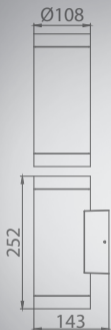

Lucande

Art.-No.: 9969155

2x E27 LED

max. 15W

230V~50Hz

IP65

UOM:mm

**UK
CA**