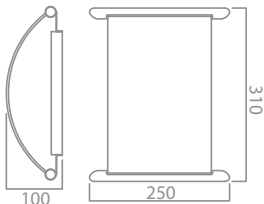

# Lindby

UOM:mm

**Art.-No.: 9633016**

2x E27 LED  
max. 15W  
230V~50Hz

LUQOM Holding GmbH - Rabanusstraße 16 D-36037 Fulda -  
info@luqom.eu +49 (0) 66 42 - 251 9000