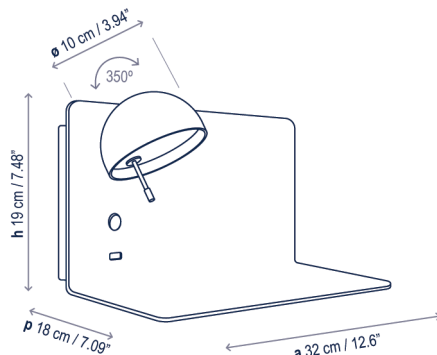

Beddy A/03

Diseño / Design:
Danos Salgados / 2018

Tipología: Aplique
Typology: Wall lamp

Ambiente: Interior
Environment: Indoor

Descripción técnica / Technical description:

Peso Neto: 1,97 kg
Net Weight: 1,97 kg

Caja producto individual
Single product box
28 x 28 x 41 cm | 0,0321 m³
Peso bruto / Gross Weight: 2,75 kg

Caja Pack 2 unidades
Pack 2 units box
31 x 108 x 31 cm | 0,1038 m³
Peso bruto / Gross Weight: 7 kg

Materiales: Aluminio, Hierro
Materials: Aluminum, Iron

Difusor inferior: Policarbonato
Lower diffuser: Polycarbonate

Capacidad de carga de la bandeja: 2kg.
Rotación de la pantalla 350°.
Weight capacity of the tray: 2kg.
Shade rotation 350°.

Caja soporte: 26 x 15 cm
Surface back box: 10.24" x 5.91"

USB: 5V 1A

Personalizable
Customizable

Certificaciones
Certifications

Descripción lámpara / Lamps description:

230V 50Hz | IP-20 | 4,2 W LED / CRI: 90 / 2700°K
475 lm fuente de luz / light source