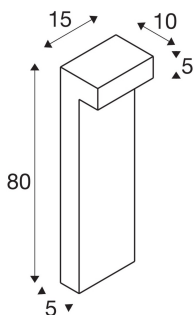

L-LINE OUT 50 FL Pole

Outdoor LED Stehleuchte horizontal anthrazit CCT switch 3000/4000K

Ob in Gärten, an der Seite von Wegen und Zufahrten an Wohnhäusern, Hotels oder Restaurants ? mit ihrer Leuchtvienelfalt taucht die L-LINE OUT Familie jeden Außenbereich in ein wegweisendes Licht. Dabei sprechen die einzelnen Mitglieder bei allen individuellen Unterschieden eine gemeinsame Formensprache in L-Form, die durch klare Linien besticht. Und was die Lichttechnik angeht, werden sowieso keine Kompromisse gemacht: Die Wahl der Lichtfarbe (3000/4000K) bei der besonders einfachen Installation und und IP-Schutzart 65 sind nur einige der Argumente für die L-LINE OUT.

TECHNISCHE DATEN

Art. Nr.:	1003537
Anzahl unterschiedliche Lichtauslässe	1
Primäre Nennspannung	220-240V ~50/60Hz mA/V
Sekundär Strom / Sekundär Spannung	350 mA/V
Länge	15.0 cm
Breite	10.0 cm
Höhe	50.0 cm
Nettogewicht	1.95 kg
Bruttogewicht	2.087 kg
IP Code	IP 65
Schutzklasse	I
Schlagfestigkeitsklasse	IK02
Schlagfestigkeit	0,20000000000000001 Joule
Montage	Aufbau
Montagedetails	Boden
Wattage	7.0 W
Lumen	530 lm
Farbe	anthrazit
CRI	>80
Binning	6
LXXBXX Daten	70/50
Lebensdauer	30000 h