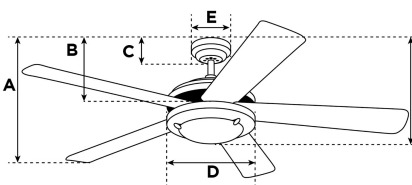

Garantie

Deckenventilatoren werden mit einer verlängerten Garantie von 10 Jahren auf den Motor und mit 2 Jahren auf alle anderen Teile geliefert.

- A. Decke - unterster Punkt der Flügelblätter 37,5 cm
- B. Decke - unterster Punkt des Schalergehäuses 43 cm
- C. Decke - unterster Punkt des Baldachin 6,5 cm
- D. Breite des Motorgehäuses 22 cm
- E. Breite des Baldachin 13 cm
- F. Decke - unterster Punkt des Lampengehäuses N/A