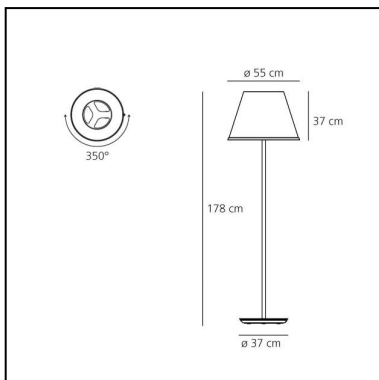

## LUMINAIRE

- Watt: **52W**
- Spannung (V): **220V-240V**
- Lichtstrom (lm): **5022lm**
- Efficiency: **83%**
- Efficacy: **14.62lm/W**
- CRI: **100**

## FUNKTIONEN

- Artikelnummer: **1135120A**
- Farbe: **Parchment/Chrome**
- Installation: **Stehleuchte**
- Material: **Polycarbonate, parchment paper, steel, zamak**
- Serie: **Design Collection**
- Anwendungsbereich: **Innenbeleuchtung**
- Einsatzbereich: **Hospitality**
- Lichtverteilung: **direkt/indirekt**
- design: **Matteo Thun & Partners**

## DIMENSION

- Höhe: **cm 178**
- Breite: **cm 55**
- Durchmesser Fuß: **cm 37**
- Glühdrahttest: **750°**