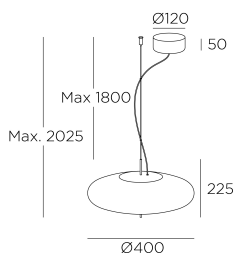

Plat Surface

Nahtrang Design

00-8403-05-08

Pendelleuchten Plat Surface LED 10.5W 2700K PHASENSCHNITT Metallic-Schwarz 805lm

TECHNISCHE MERKMALE

IP20

Leistung (W)-1 : 10.5W

Leistung (W)-2 : 10.5W

Gesamtverbrauch (W) : 13W

Reallumen : 805

Reale Lm/W : 62

Lichtfarbe-1 : Warm Weiß - 2700K

Lichtfarbe-2 : Neutral Weiß - 4000K

Winkel Linsen / Reflektor : FLOOD 89°

Material Körper : Filz

Oberfläche Körper : Metallic-Schwarz

Material Diffusor : Glas

Oberfläche Diffusor : Sandgestrahlt

Lebensdauer : 50.000h L80B20

Smart Compatible

- 71-5959-00-00: Casambi

Netzteil inklusive : Ja, Typ EVG (elektronisch)

Marke : HEP

Spannung / Frequenz : 220-240V/50-60Hz

LOGISTIK

Packing: 530mm x 520mm x 540mm