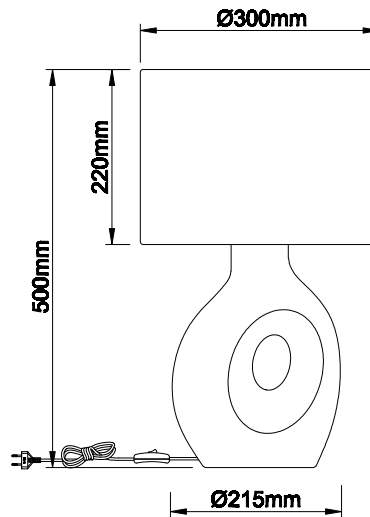

**10030747**

 1x E27 LED max. 15W  
 230V ~ 50Hz

**(DE) Bestimmungsgemäße Verwendung**

(GB) Intended use / (FR) Utilisation conforme / (NL) Beoogd gebruik / (PL) Stosowanie zgodnie z przeznaczeniem /  
 (NO) Riktig bruk / (DK) Korrekt brug / (SE) Avsedd användning / (FI) Määräystenmukainen käyttö  
 (IT) Impiego appropriato / (ES) Uso prescrito / (CZ) Použití v souladu s určením / (PT) Utilização correta / (GR) Ενδεδειγμένη χρήση