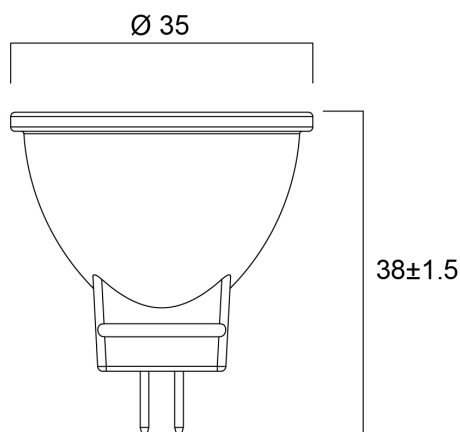

### Dimensions (mm)

## Physikalische Daten

Länge Produkt (mm)	38
Nominaler Produktdurchmesser (mm)	35
Gewicht (kg)	0.014