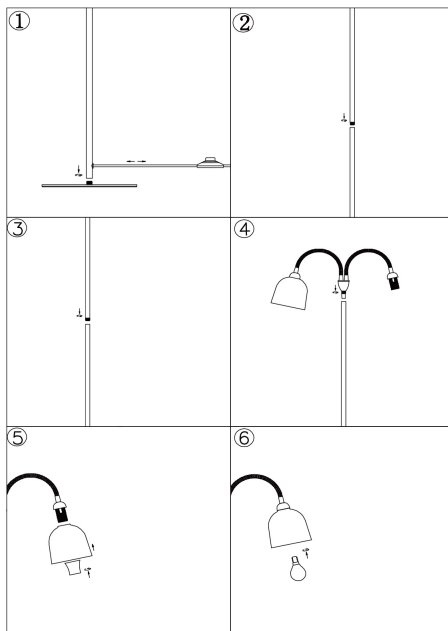

# INSTRUCTION MANUAL

Model: Glow gulvlampe 2 arm  $\varnothing$  12cm

halo  
design

COPENHAGEN

230V .E14x2.MAX 40W

# INSTRUCTION MANUAL

- 1 Follow the instruction sketch  
Følg instruktionen på tegningen
- 2 Make sure power is OFF on the outlet, before beginning the installation  
Sikr dig at strømmen er slukket, inden du påbegynder installationen
- 3 Insert the light bulb  
Isæt lyskilden
- 4 Go through point 1 to 6 before connecting the lamp to the power  
Gennemgå punkt 1 og 6, inden du tilslutter lampen til strømudtaget