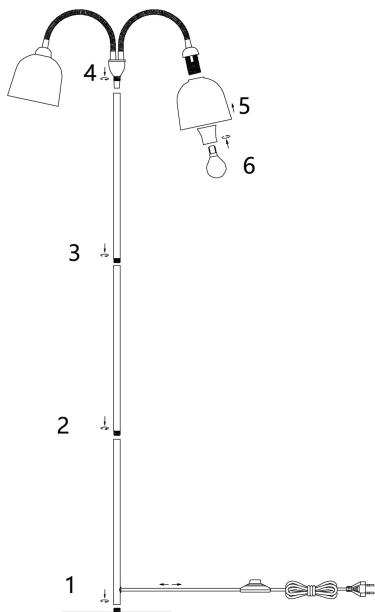

# INSTRUCTION MANUAL

Model: Glow gulvlampe 2 arm  $\varnothing$  12cm

halo  
design

COPENHAGEN

230V .E14x2.MAX 40W

# INSTRUCTION MANUAL

- 1 Follow the instruction sketch  
Følg instruktionen på tegningen
- 2 Make sure power is OFF on the outlet, before beginning the installation  
Sikr dig at strømmen er slukket, inden du påbegynder installationen
- 3 Insert the light bulb  
Isæt lyskilden
- 4 Go through point 1 to 6 before connecting the lamp to the power  
Gennemgå punkt 1 og 6, inden du tilslutter lampen til strømudtaget