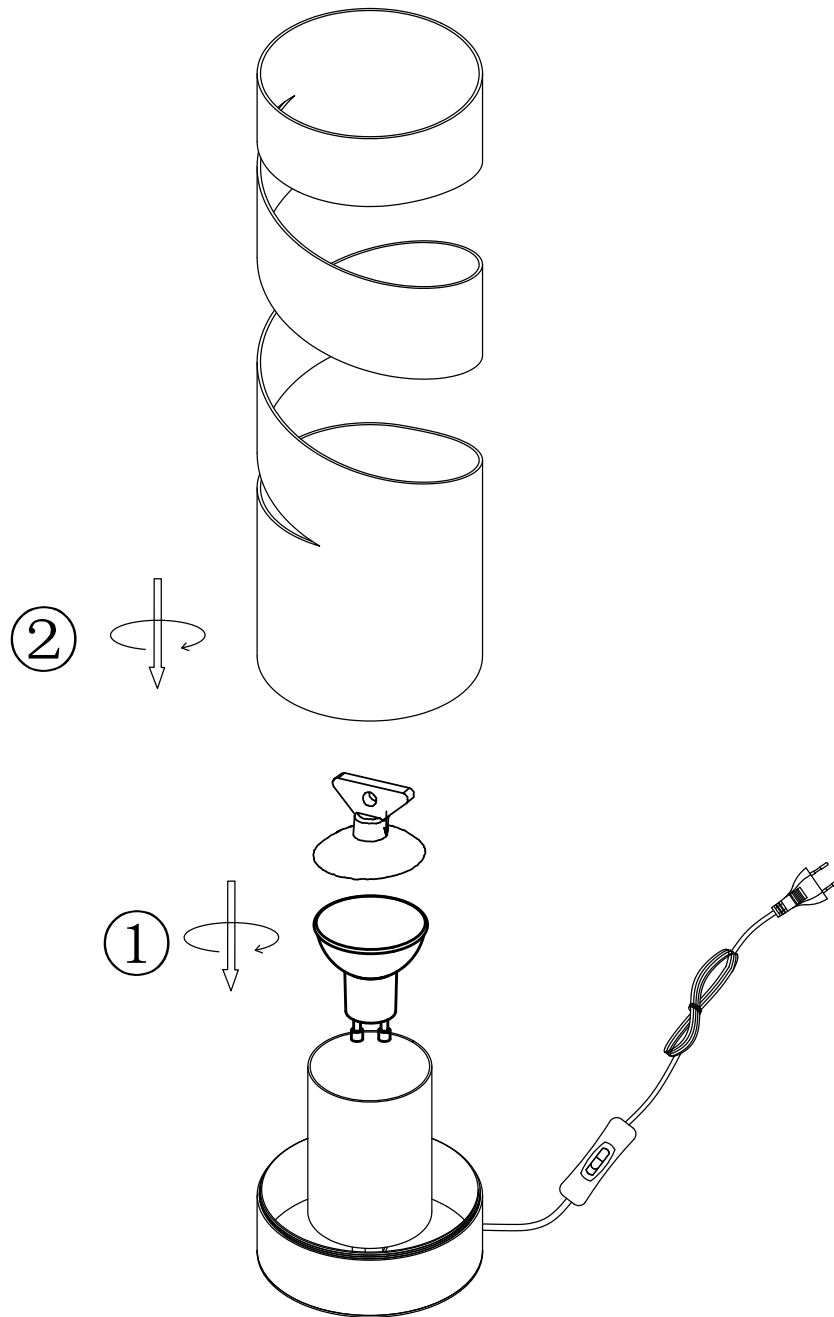

(SR) UPOZORENJE!

Prije početka montaže, pažljivo pročitajte sigurnosne upute!

(UK) ПОПЕРЕДЖЕННЯ!

Перед розбиранням, будь ласка, уважно прочитайте інструкції з техніки безпеки!

230V~ 50Hz, 1x GU10/max.10W

trio-lighting.com/
564000131