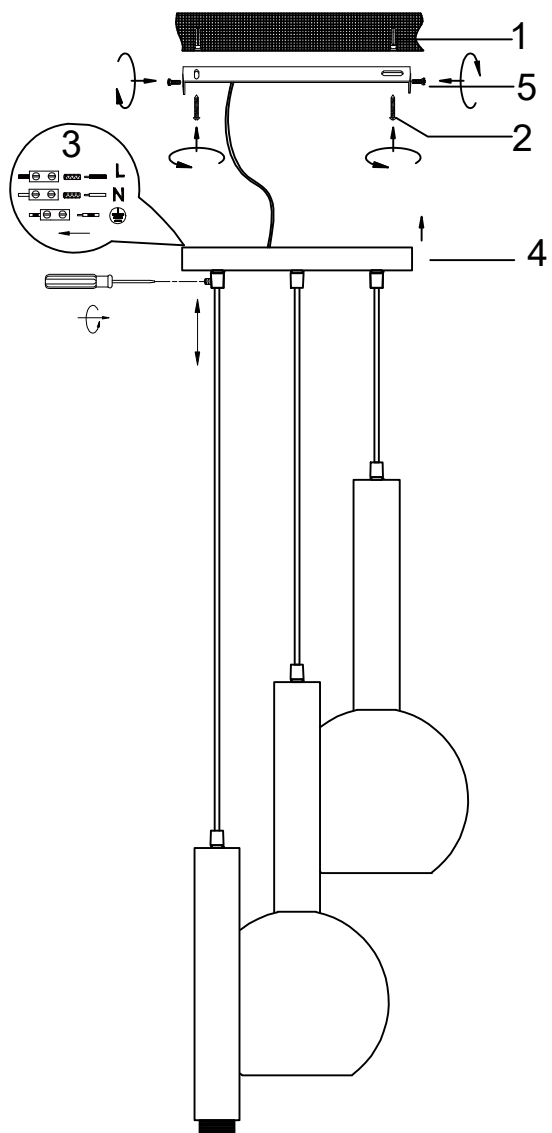

(SR) UPOZORENJE!

Prije početka montaže, pažljivo pročitajte sigurnosne upute!

(UK) ПОПЕРЕДЖЕННЯ!

Перед розбиранням, будь ласка, уважно прочитайте інструкції з техніки безпеки!

230V~50Hz, 3xE27 / max.28W

trio-lighting.com/
310390332