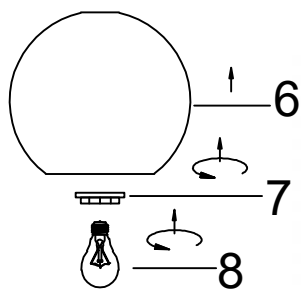

(SR) UPOZORENJE!

Prije početka montaže, pažljivo pročitajte sigurnosne upute!

(UK) ПОПЕРЕДЖЕННЯ!

Перед розбиранням, будь ласка, уважно прочитайте інструкції з техніки безпеки!

230V~50Hz, 3xE27 / max.28W

trio-lighting.com/
310390332