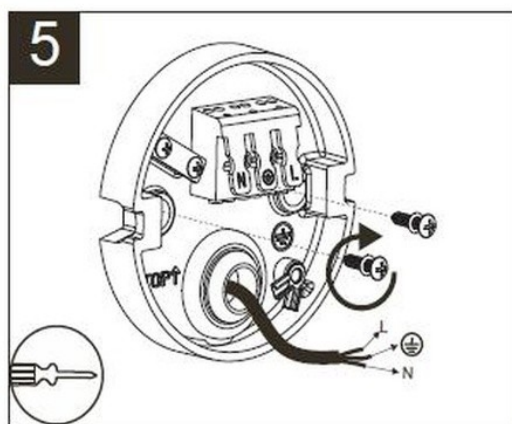

Assembly Instructions / Instrucciones De Montaje

Para mantener el IP, se recomienda conectar mediante manguera redonda de 3 polos.
To maintain the IP, it is recommended to connect using a 3-pole round hose.

Item No.: 6551
E27 1 * MAX 20W LED
100-240V~ 50/60Hz

IP54

m^Δntra