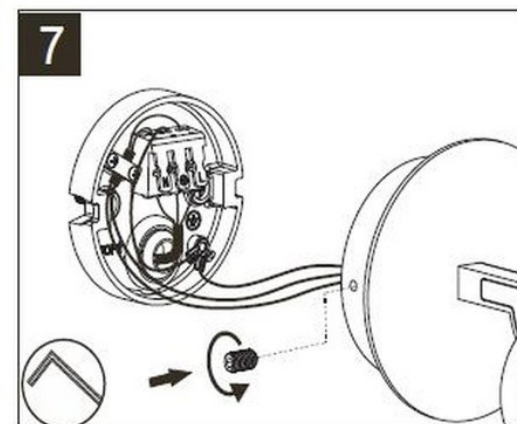

Assembly Instructions / Instrucciones De Montaje

Para mantener el IP, se recomienda conectar mediante manguera redonda de 3 polos.
To maintain the IP, it is recommended to connect using a 3-pole round hose.

Item No.: 6551
E27 1 * MAX 20W LED
100-240V~ 50/60Hz

IP54

m^Δntra