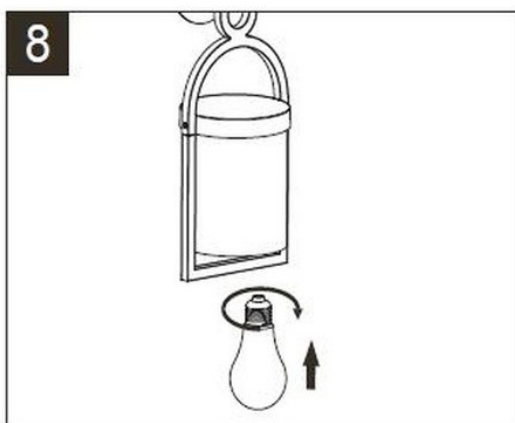

Assembly Instructions / Instrucciones De Montaje

Para mantener el IP, se recomienda conectar mediante manguera redonda de 3 polos.
To maintain the IP, it is recommended to connect using a 3-pole round hose.