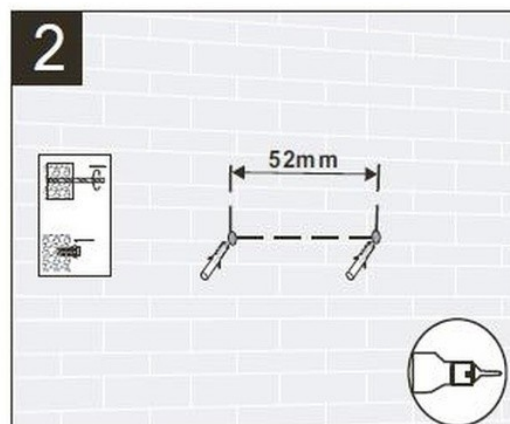

Assembly Instructions / Instrucciones De Montaje

Para mantener el IP, se recomienda conectar mediante manguera redonda de 3 polos.
To maintain the IP, it is recommended to connect using a 3-pole round hose.

Item No.: 6551
E27 1 * MAX 20W LED
100-240V~ 50/60Hz

IP54

m^Δntra