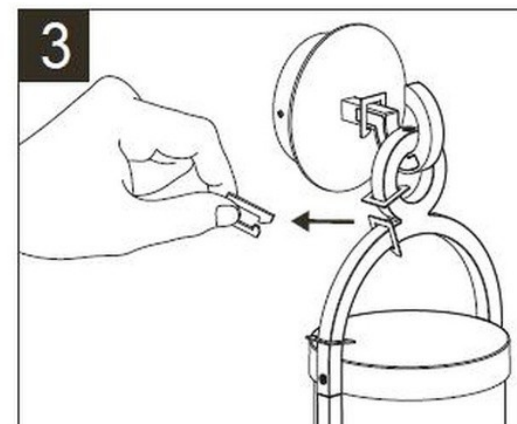

Assembly Instructions / Instrucciones De Montaje

Para mantener el IP, se recomienda conectar mediante manguera redonda de 3 polos.
To maintain the IP, it is recommended to connect using a 3-pole round hose.