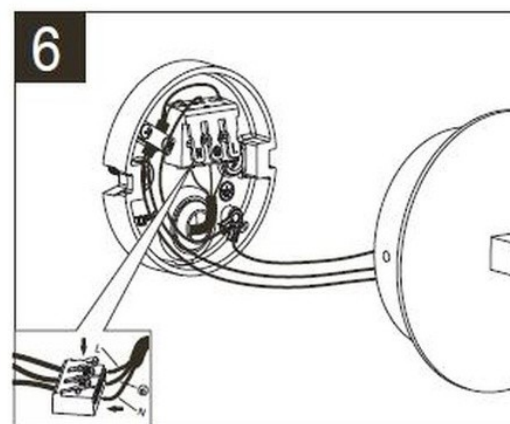

Assembly Instructions / Instrucciones De Montaje

Para mantener el IP, se recomienda conectar mediante manguera redonda de 3 polos.
To maintain the IP, it is recommended to connect using a 3-pole round hose.

Item No.: 6551
E27 1 * MAX 20W LED
100-240V~ 50/60Hz

IP54

m^Δntra