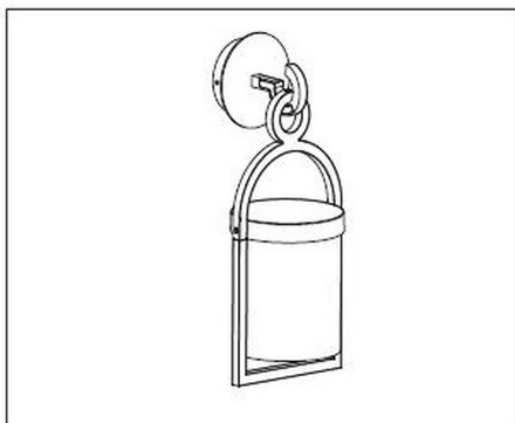

Assembly Instructions / Instrucciones De Montaje

Para mantener el IP, se recomienda conectar mediante manguera redonda de 3 polos.
To maintain the IP, it is recommended to connect using a 3-pole round hose.

Item No.: 6551
E27 1 * MAX 20W LED
100-240V~ 50/60Hz

IP54

m^Δntra