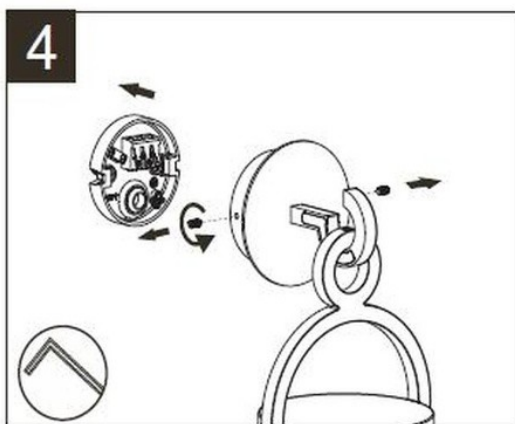

Assembly Instructions / Instrucciones De Montaje

Para mantener el IP, se recomienda conectar mediante manguera redonda de 3 polos.
To maintain the IP, it is recommended to connect using a 3-pole round hose.