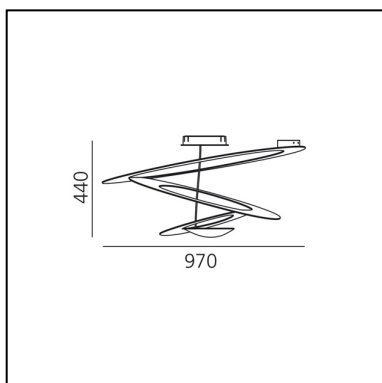

Pirce Ceiling - White

Giuseppe Maurizio Scutellà

IP20    Dimmbar: 

LUMINAIRE

- Watt: **330W**
- Spannung (V): **220V-240V**
- Lichtstrom (lm): **4087lm**
- Efficiency: **71%**
- Efficacy: **12.38lm/W**
- CRI: **100**

ARTIKELNUMMER: 1242010A

FUNKTIONEN

- Artikelnummer: **1242010A**
- Farbe: **White**
- Installation: **Deckenleuchte**
- Material: **Aluminum**
- Serie: **Design Collection**
- Anwendungsbereich: **Innenbeleuchtung**
- Einsatzbereich: **Residential**
- Lichtverteilung: **indirekt**
- design: **Giuseppe Maurizio Scutellà**

DIMENSION

- Breite: **cm 97**
- Höhe: **cm 44**
- Glühdrahttest: **650°**

OHNE LEUCHTMITTEL

- Kategorie: **HALO**
- Anzahl: **1**
- Lbs: **R7s**
- Watt: **330W**
- Farbtemperatur(K): **2950K**
- Baureihe: **A**