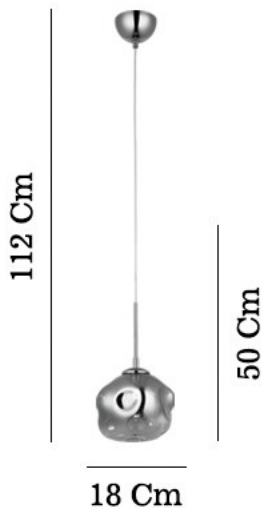

1660-80-01

Gold - Altın

 0,40 Kg

 18 Cm

 G-9 / 1x20W Max.