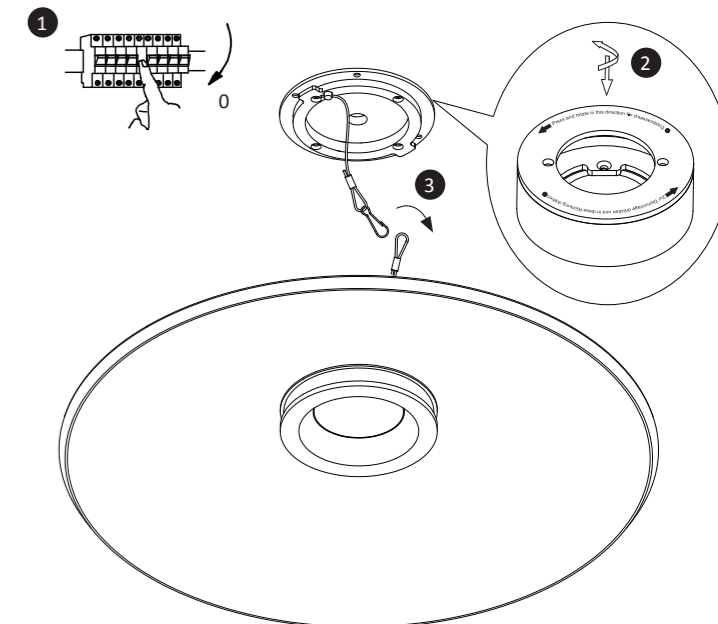

GB

GB This product contains a light source of energy efficiency class <F>. This product contains a light source of energy efficiency class <F>.

FR

FR Ce produit comprend une source de lumière de classe d'efficacité énergétique <F>
Ce produit comprend une source de lumière de classe d'efficacité énergétique <F>

ES

ES Este producto contiene una fuente de luz de la clase de eficiencia energética <F>.
Este producto contiene una fuente de luz de la clase de eficiencia energética <F>.

HR

HR Ovaj proizvod sadrži izvor svjetlosti energetskog razreda <F>.
Ovaj proizvod sadrži izvor svjetlosti energetskog razreda <F>.

HU

HU Ez a termék <F> energiahatékonysági osztályba tartozó fényforrást tartalmaz.
Ez a termék <F> energiahatékonysági osztályba tartozó fényforrást tartalmaz.

IT

IT Questo prodotto contiene una sorgente luminosa della classe di efficienza energetica <F>.
Questo prodotto contiene una sorgente luminosa della classe di efficienza energetica <F>.

NL

NL Dit product bevat een lichtbron van energie-efficiëntieklasse <F>.
Dit product bevat een lichtbron van energie-efficiëntieklasse <F>.

LED 19,5W/6,2W
2050lm/945lm

31 W

410 lm

t 25.000 h

T_K 2700 K

15.000 x

< 0,5 s

838275

230V / 50Hz~

LED

1 x LED-Board 9V DC / 6,2W
1 x LED-Board 27V DC / 19,5W

4x

4x