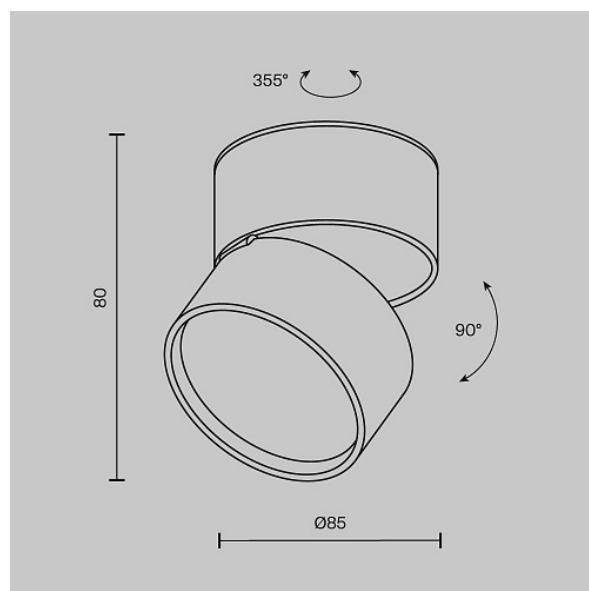

Deckenleuchte Onda 12W 120°

Serie: Onda Artikelnummer: C024CL-L12W3K

Artikelnummer	C024CL-L12W3K
Analog	C024CL-12W3K-W-1
Marke	Technical
Kollektion	Ceiling
Serie	Onda
Produktart	Deckenleuchte
Farbe der Beschläge	Weiß
Material der Beschläge	Aluminium
Farbtemperatur	3000
IP-Schutz	IP 20
Dimmbar	Nein
Höhe	80
Farbwiedergabeindex	80
Streuwinkel	120
Spannung	AC 220-240
Durchmesser	85
Schutzart	Class1
Garantie	5
Leistung	12
Umfang	0.0008
Leuchtmittel im Lieferumfang	Nein
enthalten	
Lichtstrom	850
Befestigungsschale	Nein
Kette	Nein

Sockel	Nein
Schalter an der Wandleuchte	Nein
Energieeffizienzklasse	G
Feuersicher	Nein
Lackierbar	Nein
Lampenschirm	Nein
Länge der Verpackung	90
Netto	0.37
Brutto	0.39
Montageart	Aufsatzmontage
Anzahl der LEDs	24