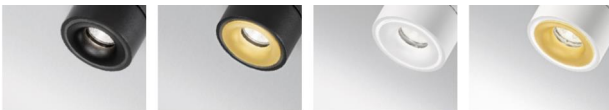

#### Farbvarianten:

black/black

black/gold

white/white

white/gold

#### LED-Wand- und Deckenstrahler,

mit dim to warm LED 13 W, CRI>90, mit hochwertigem Aluminiumreflektor und eingebautem Driver 230 V, dimmbar mit Phasenanschnitt-/ Phasenabschnittdimmer, Gehäuse aus massivem Aluminium, dreh- und schwenkbar (350°/90°), Entblendungsring wahlweise gold, schwarz oder weiß