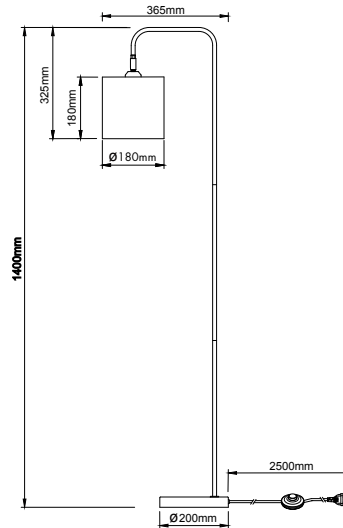

10017720

1x E27 LED max. 15W
220-240V ~ 50Hz

(DE) Bestimmungsgemäße Verwendung

(GB) Intended use / (FR) Utilisation conforme / (NL) Beoogd gebruik / (PL) Stosowanie zgodnie z przeznaczeniem /
(NO) Riktig bruk / (DK) Korrekt brug / (SE) Avsedd användning / (FI) Määräystenmukainen käyttö
(IT) Impiego appropriato / (ES) Uso prescrito / (CZ) Použití v souladu s určením / (PT) Utilização correta / (GR) Ενδεδειγμένη χρήση