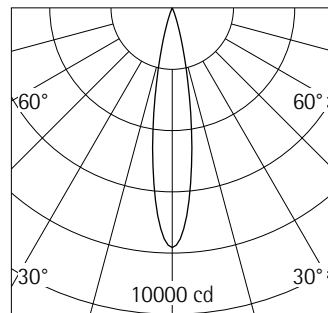

h(m)	E(lx)	D(m)
		18°
1	7820	0.32
2	1955	0.63
3	869	0.95
4	489	1.27
5	313	1.58

Technische Daten

Leuchtenlichtstrom	965lm
Anschlussleistung	13,9W
Lichtausbeute	69lm/W
Farbtoleranz	1,5 SDCM
Farbwiedergabeindex	Ra 92
Lichtstromerhalt (LED-Herstellerangaben)	L90/B10 ≤50000h L90 ≤100000h
LED failure rate	0,1% ≤50000h
Dimmbereich	0,1%-100%
Dimmmethode	CCR
LMF	E
Energieeffizienzklasse	EEl A+
Standbyleistung pro Betriebsgerät	0,3W
Leuchten pro Sicherungsautomat B16	--