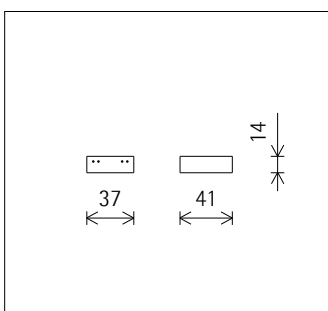

AC002007
Lens Unit oval wide flood
Kunststoff, schwarz lackiert, 360°
drehbar. Werkzeuglos wechselbar.
Entspiegelte Spherolitlinse aus opti-
schem Polymer.