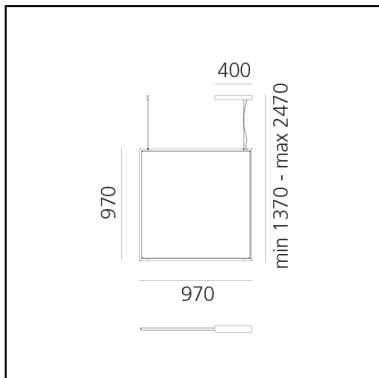

## LUMINAIRE

- Watt: **34W**
- Voltage: **220-240V**
- Delivered lumens output: **1955lm**
- CCT: **3000K**
- Efficiency: **41%**
- Efficacy: **57.51lm/W**
- CRI: **90**
- Dimmable Typology: **Push/DALI**

## DIMENSIONS

- Length: **cm 97**
- Width: **cm 1.7**
- Height: **cm 97**
- Max Height from ceiling: **cm 247**