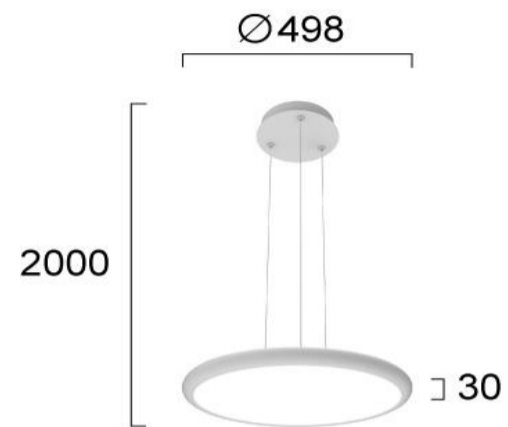

**Product Datasheet**

<b>Code</b>	4340800
<b>Description</b>	Pendant Light White Benett
<b>Family</b>	BENETT
<b>Type</b>	PENDANT
<b>Type of Lamp</b>	LED module
<b>Watt</b>	46W
<b>Volt</b>	220-240V AC
<b>Hertz</b>	50/60 Hz
<b>Class</b>	Class II
<b>IP</b>	IP20
<b>Environment</b>	Indoor
<b>Color</b>	WHITE
<b>Material</b>	ALUMINIUM/ACRYLIC
<b>Length</b>	D:498
<b>Height</b>	H:2000
<b>Width</b>	
<b>Kelvin</b>	3000K
<b>Lumen</b>	2935 Lm
<b>Beam Angle</b>	Beam Angle 120* / CRI 98
<b>Dimmable</b>	Dimmable (Triac dimming)