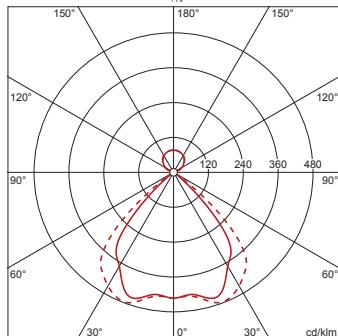

ARKTIKA®, Office-Leuchte, primäre Entblendung mit Wabenraster, aus Kunststoff, Alu bedampft, hochglänzend, Lichtaustritt: direkt/indirekt strahlend, primäre Lichtcharakteristik: symmetrisch, Montageart: abgehängte Montage, LED Bemessungslichtstrom: 4.400 lm, Lichtfarbe: 840, Farbtemperatur: 4000K, Vorschaltgerät: EVG-DALI, mit Klemme, 3+2polig, max. 2,5mm², Netzanschluss: 220..240V, AC, 50/60Hz, Bemessungsleistung: 34W, Gehäuse, aus Aluminium, pulverbeschichtet, verkehrsweiß (RAL 9016), 1längig, Länge: 1.250 mm, Breite: 120 mm, Höhe: 8mm, Schutzart (gesamt): IP20, Schutzklasse (gesamt): SK II (Schutzisoliert), Prüfzeichen: CE, ENEC, VDE, Verpackungseinheit: 1 Stück

4052899488823
5MB251DL30840

LED 4000K / CRI ≥ 80   ϕ_N 4400 lm