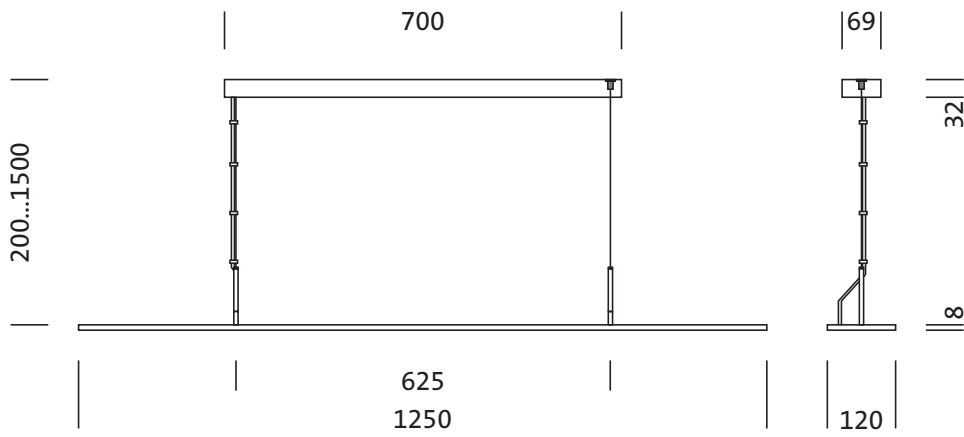

Montage

- Montageart, Montageort: abgehängte Montage, an der Seilabhängung, an der Decke
- Empfohlene Abhängehöhe: 0,2..1,5m

Elektrischer Anschluss

- Anschluss: Klemme, 3+2polig, max. 2,5mm²
- Nennspannung: 220..240V, 50/60Hz, AC

Abmessung, Gewicht

- Länge: 1250mm
- Breite: 120mm
- Höhe: 8mm
- Gewicht: 1,8kg

Lebensdauer

- Bemessungslebensdauer: 50000h (L80/B50) bei UT = 25°C

Bestell-Nr.: 5MB251DL30840 | GTIN (EAN): 4052899488823

Maße: ARKTOff-Leu,LED,4400lm840,DALI,dir/ind