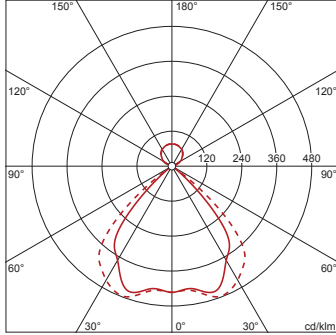

Bestell-Nr.: 5MB251DL30840 | **GTIN (EAN):** 4052899488823

Planungsdaten: ARKTOff-Leu,LED,4400lm840,DALI,dir/ind

5MB251DL30840: 1x LED
4000K / CRI ≥ 80

4052899488823
5MB251DL30840

LED 4000K / CRI ≥ 80 ϕ_N 4400 lm

$\phi_{\downarrow}$ 79% $\phi_{\uparrow}$ 21%

Leuchtdichten (cd/m²)

	C 0/180	C 90/270
L₈₀	217	325
L₇₀	292	296
L₆₅	363	339

UGR 18,5 19

X 4H Y 8H ρ 70/50/20 S 0,25H

Anzahl Leuchten im Raum

Reflexionsgrad 70/50/20

Em(lx)	100		200		500	
Lh(m)	2,5	3,0	2,5	3,0	2,5	3,0
20 m²	0,6	0,7	1,2	1,3	3,0	3,4
30 m²	1,0	1,1	2,0	2,2	5,0	5,4
40 m²	1,3	1,4	2,5	2,8	6,3	6,9
50 m²	1,5	1,7	3,0	3,3	7,6	8,3
75 m²	2,3	2,4	4,6	4,9	12	12
100 m²	2,9	3,1	5,9	6,3	15	16
500 m²	14	14	28	29	70	72

Wartungsfaktor 0,8

Rh = Lh + 0,5 m