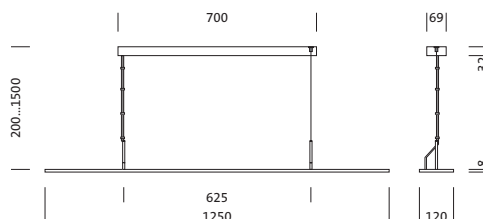

Bestückung: LED
Gew. (kg): 1,8
GTIN (EAN): 4052899488823

siteco 5MB251DL30840

Diese Leuchte enthält eingebaute LED-Lampen

A++
A+
A
B
C
D
E

} LED

Die LED-Lampen können in der Leuchte nicht ausgetauscht werden

874/2012